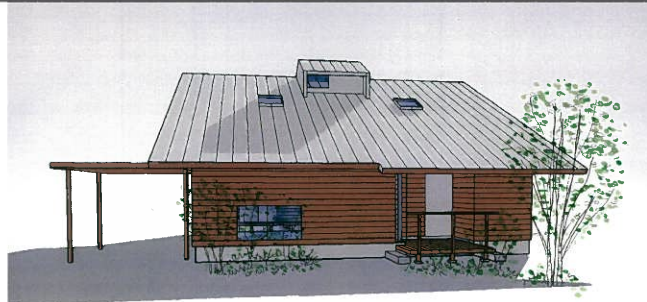

※完全予約制

AM10:00~PM5:00

見学会場案内図

下伊那郡松川町元大島

内観パースは今回の見学会場Nさんの家

南信州で育まれた木材と調湿性能のある木質系断熱材（ウッドファイバー）で構成された『信州ベーシックハウス』をこの機会にご覧ください。

- ※新型コロナウイルスによる緊急事態宣言が解除されましたが、拡散防止の為、以下の事項をご協力下さい。
- ①混雑を避けるため**完全予約制**とさせていただきます。（1時間に1組）
 - ②マスクと手袋をご着用下さい。（手袋は現地に用意しておきます。）
 - ③受付時に手の消毒をお願いします。（消毒液は現地に用意しておきます。）
 - ④ご案内スタッフはマスク着用で失礼します。
 - ⑤入れ替え時には、窓を開け空気の入替えをします。ご不自由をおかけしますが、ご協力をお願いします。