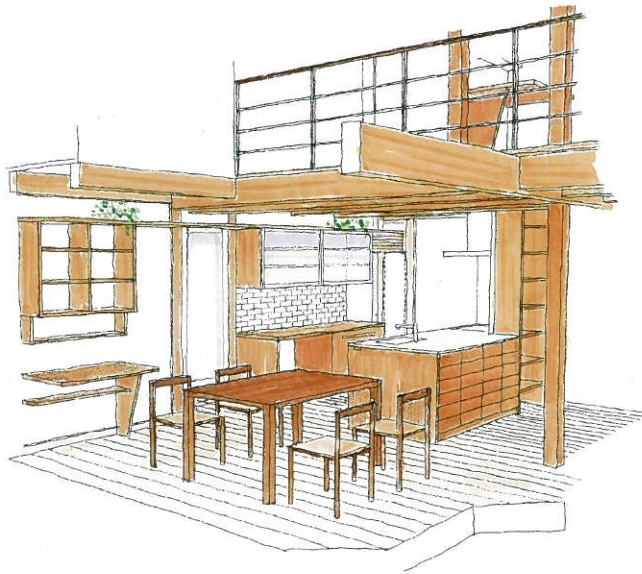

OPEN HOUSE

日時 5/22(土)・23(日) ※完全予約制
AM10:00~PM5:00