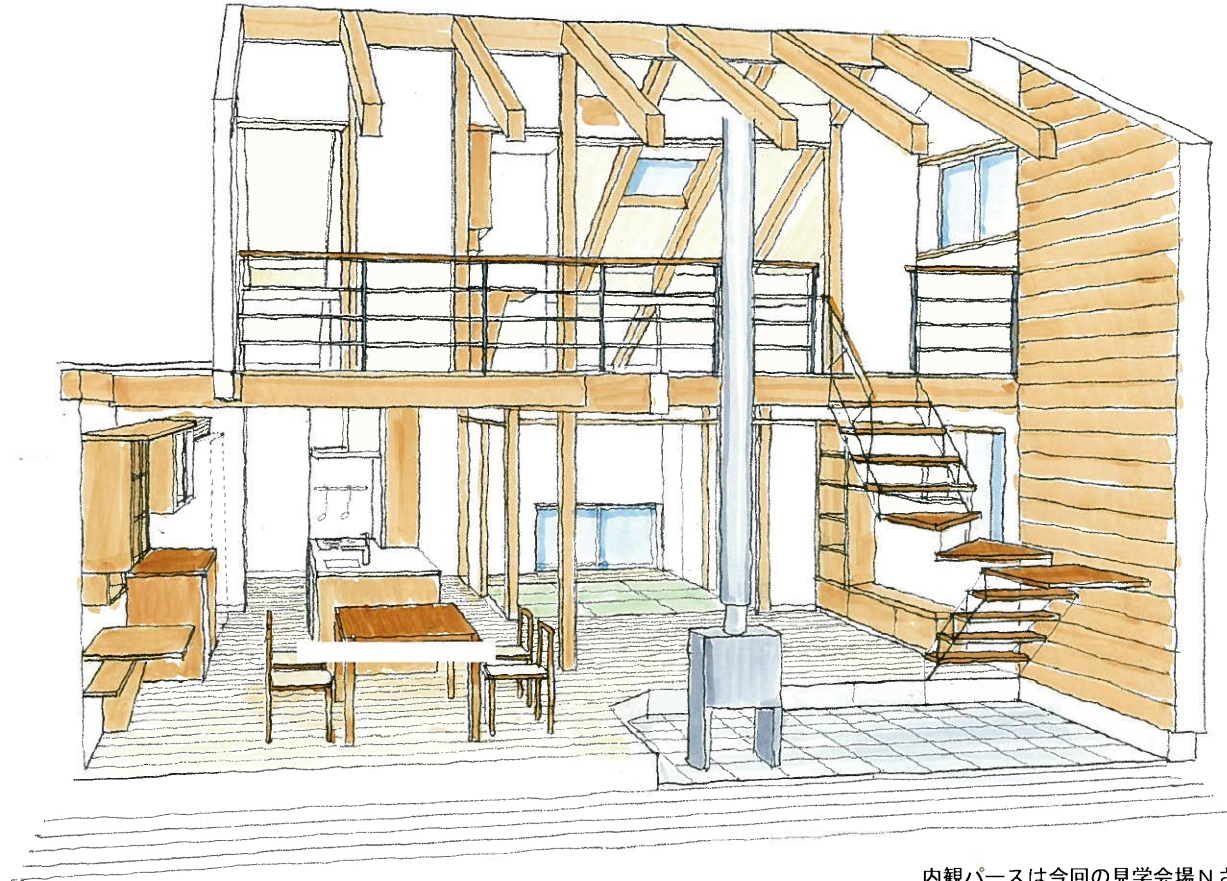

Oさんの家 / 内観写真

Oさんの家 / 外観写真

Oさんの家 / 内観写真

Oさんの家 / 外観写真

OPEN HOUSE

『信州ベーシックハウス』

日時

5/22(土)・23(日)

※完全予約制

AM10:00~PM5:00

見学会場案内図

下伊那郡松川町元大島

内観パースは今回の見学会場Nさんの家

南信州で育まれた木材と調湿性能のある木質系断熱材（ウッドファイバー）で構成された『信州ベーシックハウス』をこの機会にご覧ください。

- ※新型コロナウイルスによる緊急事態宣言が解除されましたが、拡散防止の為、以下の事項をご協力下さい。
- ①混雑を避けるため**完全予約制**とさせていただきます。（1時間に1組）
 - ②マスクと手袋をご着用下さい。（手袋は現地に用意しておきます。）
 - ③受付時に手の消毒をお願いします。（消毒液は現地に用意しておきます。）
 - ④ご案内スタッフはマスク着用で失礼します。
 - ⑤入れ替え時には、窓を開け空気の入替えをします。ご不自由をおかけしますが、ご協力をお願いします。